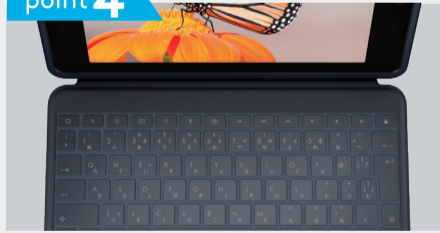

授業にも最適!

**RUGGED COMBO 3 (型番: iK1054BB)**

RUGGED COMBO 3はスリムでありながら、小学校から高校まで、毎日の学校での過酷な使用環境にも耐えるように設計されたiPad 第7世代対応 キーボード一体型ケースです。1.2mからの落下にも耐える独自の衝撃吸収素材を採用。過酷なテストをクリアした堅牢性により、さまざまな環境での作業や、教育向けなどの利用に最適です。Smart Connectorテクノロジー採用で、ペアリングや充電不要、電源はiPad本体から供給するため充電の煩わしさから解放されます。

**ロジクール Crayon (型番: iP10)**

ロジクールCrayonは創造性を解き放つための、汎用的なピクセル精度のデジタルペンシルです。PDFに印を付ける、手書きのメモを取る、または落書きの傑作を生み出します。ロジクールCrayonはApplePencil対応アプリで動作します。

**RUGGED COMBO 3 の特長**

point 1

落下テストをクリアした高い堅牢性でiPadを保護。様々な環境での利用に最適

point 2

高い耐水性と防塵性  
こぼれた液体や汚れなどから保護

point 3

Smart Connectorテクノロジーで面倒なペアリング、キーボードの充電が一切不要

point 4

iOSショートカットキー搭載  
シンプルな操作を実行するために画面内を探しまわる必要なし

**Crayon の特長**

point 1

Apple Pencilテクノロジーを用いて作られており高感度な反応となめらかで繊細なタッチを実現

point 2

1回の充電で7.5時間ライティング可能  
30分間使用しないと自動的にオフになり貴重な電池を節約できる