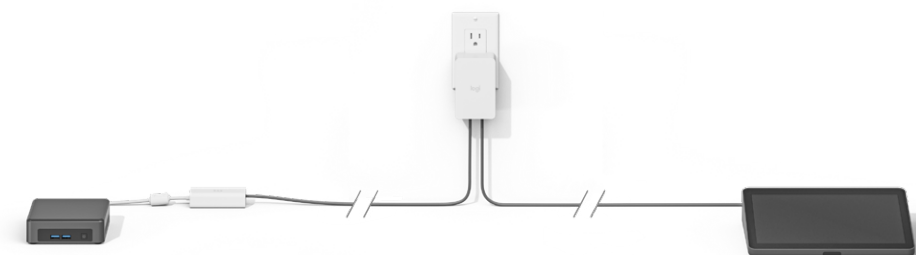

## データと電力を伝送するカテゴリケーブル CAT5Eキット(ロジクールTAP用)

Cat5eキットによって、カテゴリケーブルでデータと電力が伝送される会議室パソコンから最長40メートル離れた場所に、ロジクールTapを設置することができます。高い柔軟性によるクリーンな設置。

### ロジクールTAP用の簡素化された配線

Cat5eキット(ロジクールTap用)には、Tapに電力供給し、Tapを会議室パソコンに接続するために必要なコンポーネントがすべて含まれています。また、テーブルマウント、Riserマウント、およびウォールマウントで動作し、ロジクール会議室ソリューションの既存/新規の展開をすっきりした外観に保つことができます。

Cat5eキットに同梱されている10メートルのケーブルを使用、または最長40メートルの導管用に自社で配線を供給。Cat5eによって正確なケーブル長が可能になるため、テーブルの下の過剰な配線を簡単に排除することができます。

USBケーブルを使って会議室パソコンに接続する場合は、Tapはそれ自身の電源が必要です。ただし、カテゴリケーブルで電力とデータ両方を伝送するCat5eキットによって、テーブル上にコンセントは必要ありません。

### 調節可能な配線による簡単セットアップ

カテゴリーケーブル配線の多用途性によって、Cat5eキットは簡単な設置を可能にし、会議室のあらゆる場所にTapを柔軟配置することができます。同梱の2.97m/7mケーブル、あるいは全長40mまでの顧客が供給するケーブルを使用することができます。