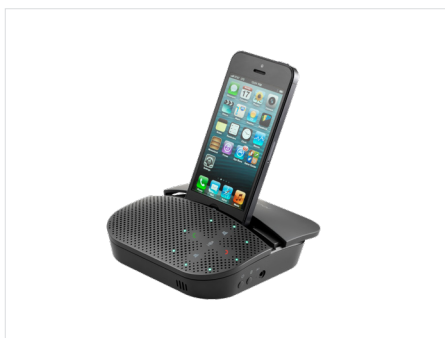

## LOGICOOL BRIO

ビデオ会議、ストリーミング、および録画用Ultra HDウェブカメラ。  
型番：C1000eR

- 最高4Kの見事な画質
- HDRおよびRightLight 3により、どんな照明条件下でも優れた画質を実現
- Windows Hello™顔認識ログインでセキュリティを強化
- お使いのビデオ会議アプリケーションで動作<sup>5</sup>

## LOGICOOL C930e WEBCAM

広い視野角とHDデジタルズームを備えるビジネス向けウェブカメラ。  
型番：C930eR

- 1080p HD画質、ビデオ会議に理想的
- RightLight 2による微光条件下での優れたパフォーマンス
- 上質のガラスレンズ
- お使いのビデオ会議アプリケーションで動作<sup>5</sup>

## LOGICOOL C925e WEBCAM

プライバシーシェードが統合された、手頃な価格の1080p HDウェブカメラ。  
型番：C925e

- デスクトップ ビデオ会議用に設計
- RightLight 2により、一般的なオフィス照明でクリアな映像を実現
- スライド式内部シェードがプライバシーを保護
- お使いのビデオ会議アプリケーションで動作<sup>5</sup>