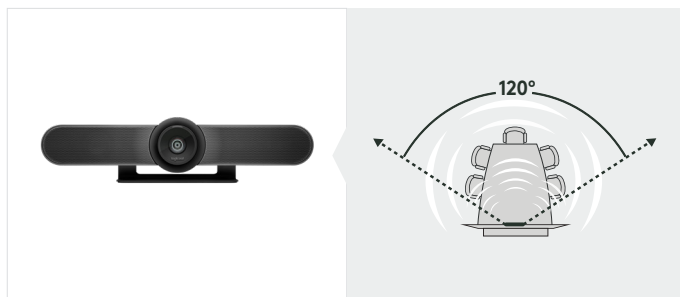

## LOGICOOL MEETUP

最大6名

120°の広い視野角、4K光学<sup>5</sup>を備え、オーディオが統合された一体型カンファレンスカム。ハドルルームに最適。

型番：Meet-up

- カメラの近くにいる人を含めて全員が表示されます
- コンパクトな設計により、ケーブル配線や乱雑さが軽減
- お使いのビデオ会議アプリケーションで動作<sup>5</sup>