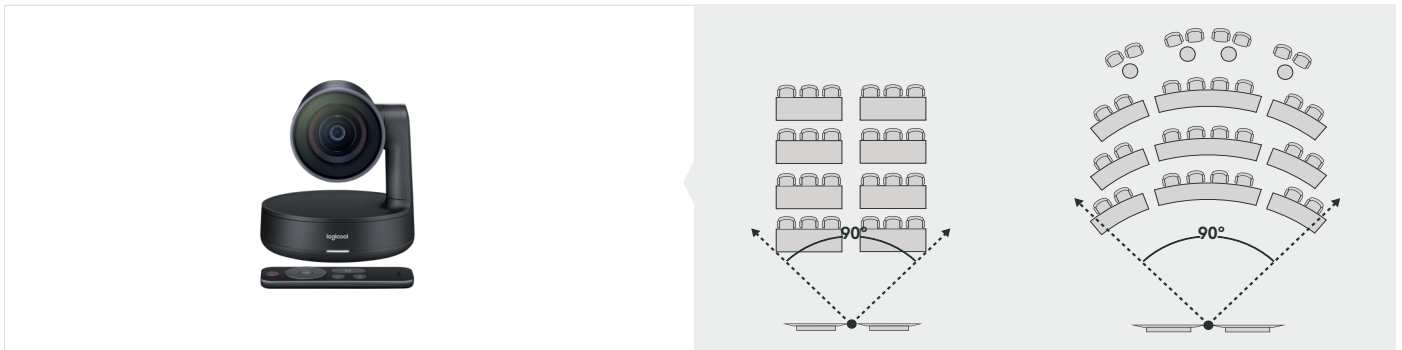

多目的室

LOGICOOL RALLY CAMERA

20名以上

Ultra-HDイメージングと自動カメラコントロールを搭載したプレミアムPTZカメラで、会議室グレードの画質を提供します。

型番：CC4900E

- RightSight自動フレーミング⁷、RightLight自動ライトバランスおよび色の最適化³
- 4K 光学、15倍HDズーム⁶
- 90°の視野角
- 電動式パン、ティルトおよびズーム
- お使いのビデオ会議アプリケーションで動作⁵