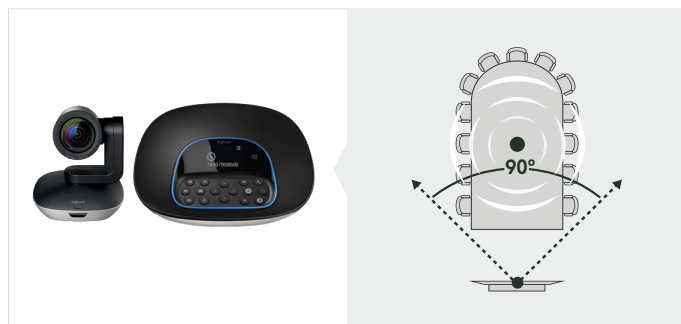

中～大会議室

LOGICOOL GROUP

最大14名

HDビデオ、10倍ズームおよび卓上スピーカーフォンを搭載した手頃な価格のビデオ会議システム。

型番：CC3500eR

- HD 1080p/30、10倍ロスレスズーム対応⁶
- 90度の視野角、電動式パンとティルト
- ビームフォーミング全二重スピーカーフォン
- アコースティックエコーキャンセレーションとノイズリダクションテクノロジー
- お使いのビデオ会議アプリケーションで動作⁵

GROUP用アクセサリ

GROUP拡張マイク

無指向性マイク2本が同梱されています。GROUPオーディオ範囲を20名まで拡張します。

型番：STMP100

GROUPケーブル (10M)

大きい部屋での設置用の10メートルケーブル。

型番：CC10CB

GROUPケーブル (15M)

大きい部屋での設置用の15メートルケーブル。

型番：CC15CB