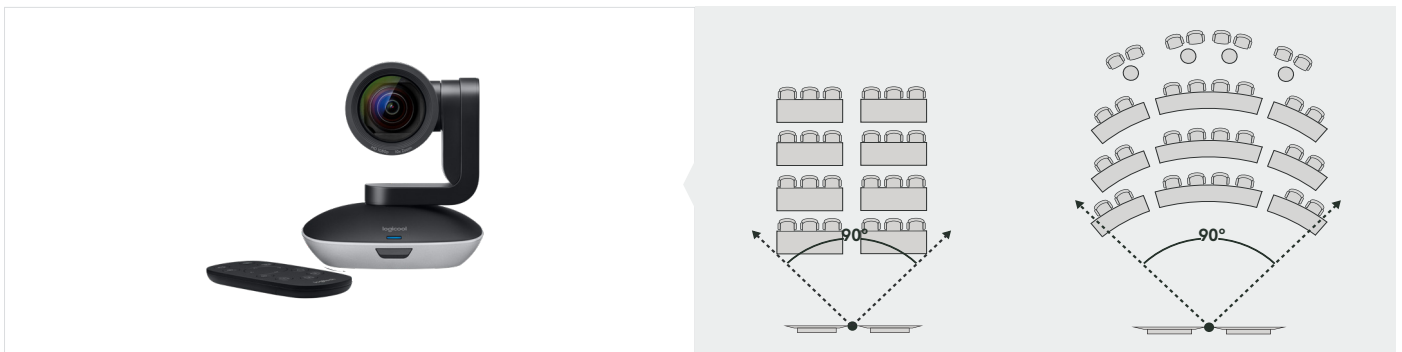

LOGICOOL PTZ PRO 2 CAMERA

20名以上

パン、ティルトおよびズーム機能が強化されたHDビデオカメラ。

型番：CC2900ep

- HD 1080p30、10倍ロスレスズーム⁶
- 90°の視野角
- 電動式パン、ティルトおよびズーム
- お使いのビデオ会議アプリケーションで動作⁵