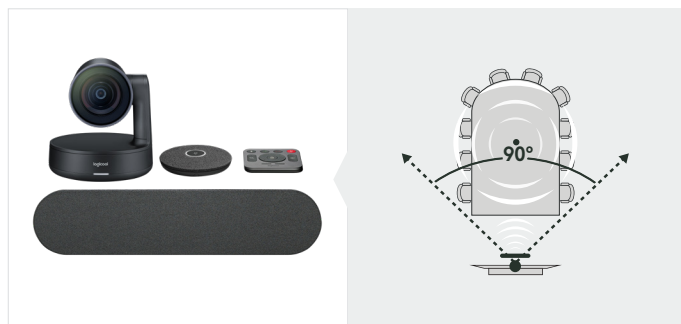

中～大会議室

LOGICOOL RALLY

最大10名

中会議室にスタジオ品質のビデオとオーディオパフォーマンスを提供する、上質のモジュール式ビデオ会議システム。

型番：CC5000E

- Ultra-HDビデオ（4K光学）⁶
- RightSenseテクノロジーは、自動カメラコントロール、ライトとサウンドの最適化を行います³
- 部屋前面のスピーカー1台とマイクポッド1台による、モジュール式オーディオ
- 最大7台のマイクポッドを導入して、オーディオ範囲を拡大
- お使いのビデオ会議アプリケーションで動作⁵

RALLY用アクセサリ

RALLYマウントキット

ロジクールRallyの推奨取り付けオプション。
型番：CC5000EMT

RALLYマイクポッド

最大7台のポッドを使用。追加マイク1本当たり、最大6席を追加可能。
型番：CC5000EMP

RALLYマイクポッドハブ

ロジクールRallyで、マイクを柔軟に配置。
型番：CC5000EMPH

RALLYスピーカー

大きな会議室に2台目のスピーカーを追加。
型番：CC5000ESP