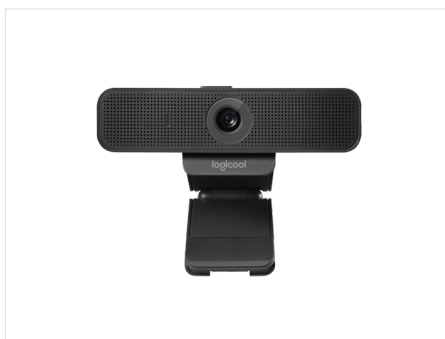

## LOGICOOL BRIO

ビデオ会議、ストリーミング、および録画用Ultra HDウェブカメラ。  
型番：C1000eR

- 最高4Kの見事な画質
- HDRおよびRightLight 3により、どんな照明条件下でも優れた画質を実現
- Windows Hello™顔認識ログインでセキュリティを強化
- お使いのビデオ会議アプリケーションで動作<sup>5</sup>

## LOGICOOL C930e WEBCAM

広い視野角とHDデジタルズームを備えるビジネス向けウェブカメラ。  
型番：C930eR

- 1080p HD画質、ビデオ会議に理想的
- RightLight 2による微光条件下での優れたパフォーマンス
- 上質のガラスレンズ
- お使いのビデオ会議アプリケーションで動作<sup>5</sup>