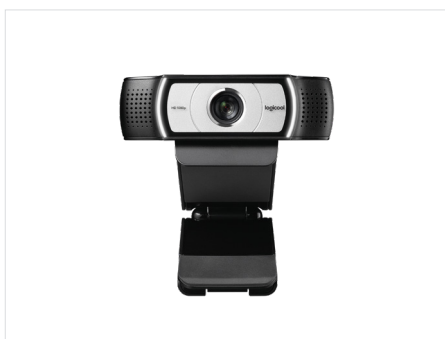

## LOGICOOL BRIO

ビデオ会議、ストリーミング、および録画用Ultra HDウェブカメラ。  
型番：C1000eR

- 最高4Kの見事な画質
- HDRおよびRightLight 3により、どんな照明条件下でも優れた画質を実現
- Windows Hello™顔認識ログインでセキュリティを強化
- お使いのビデオ会議アプリケーションで動作<sup>5</sup>